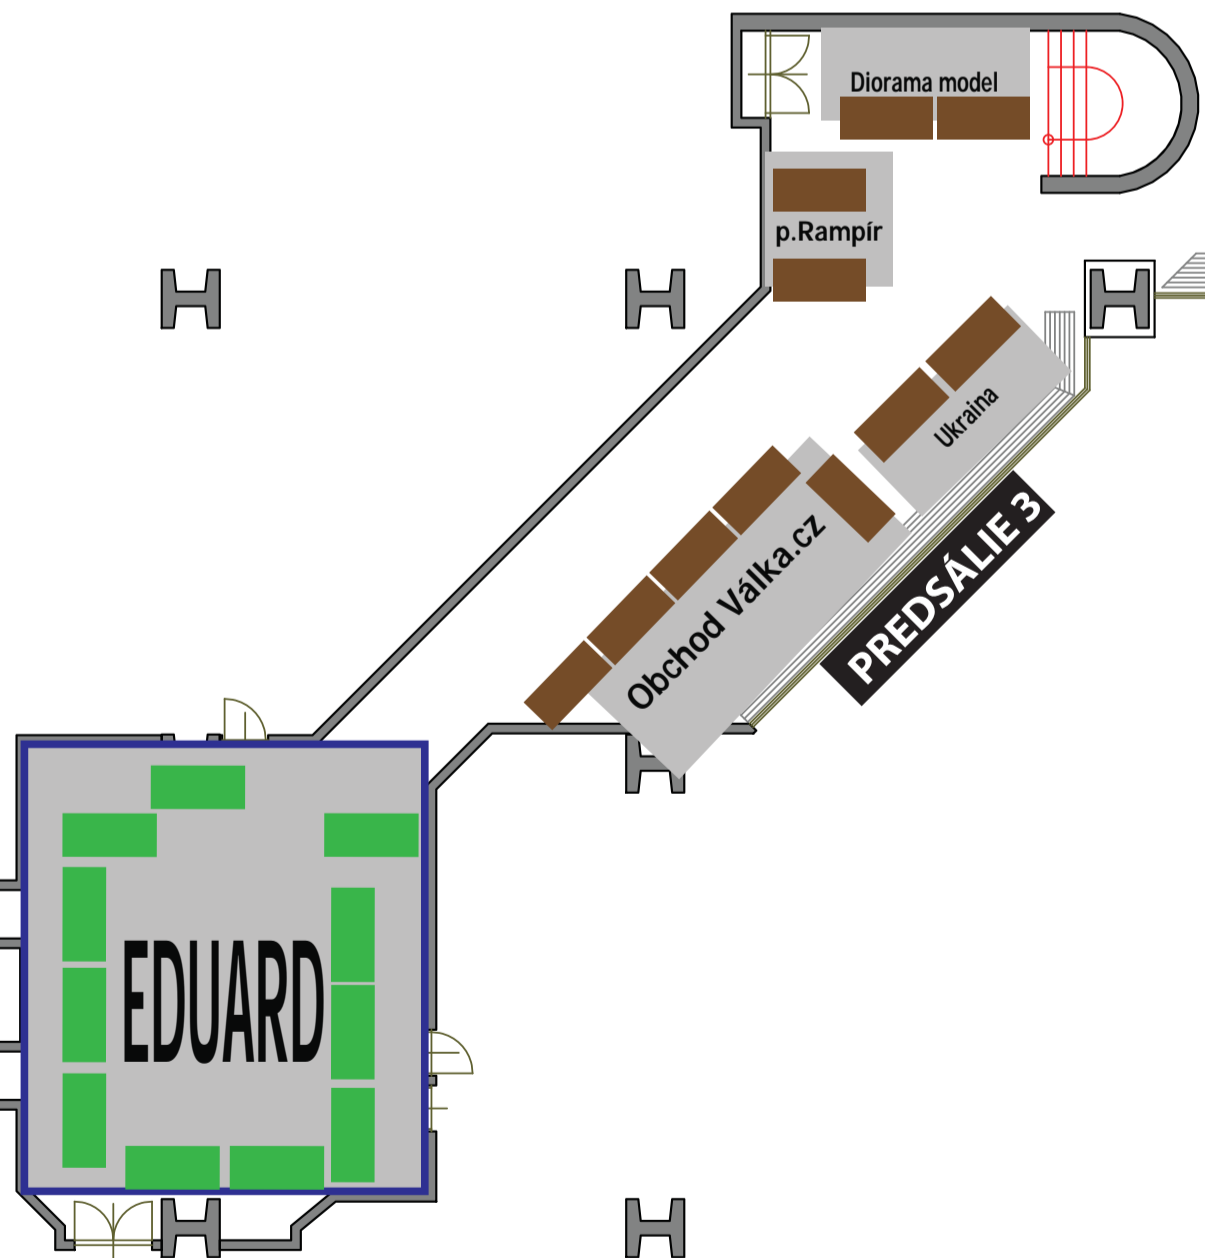

PRÍZEMIE - MONTÁŽ - PZ2017

Reštaurácia

1. poschodie

Typ stola:

- Pivný
- ADLO
- Učebňa

alebo iné dlhé stoly

DOHŤA