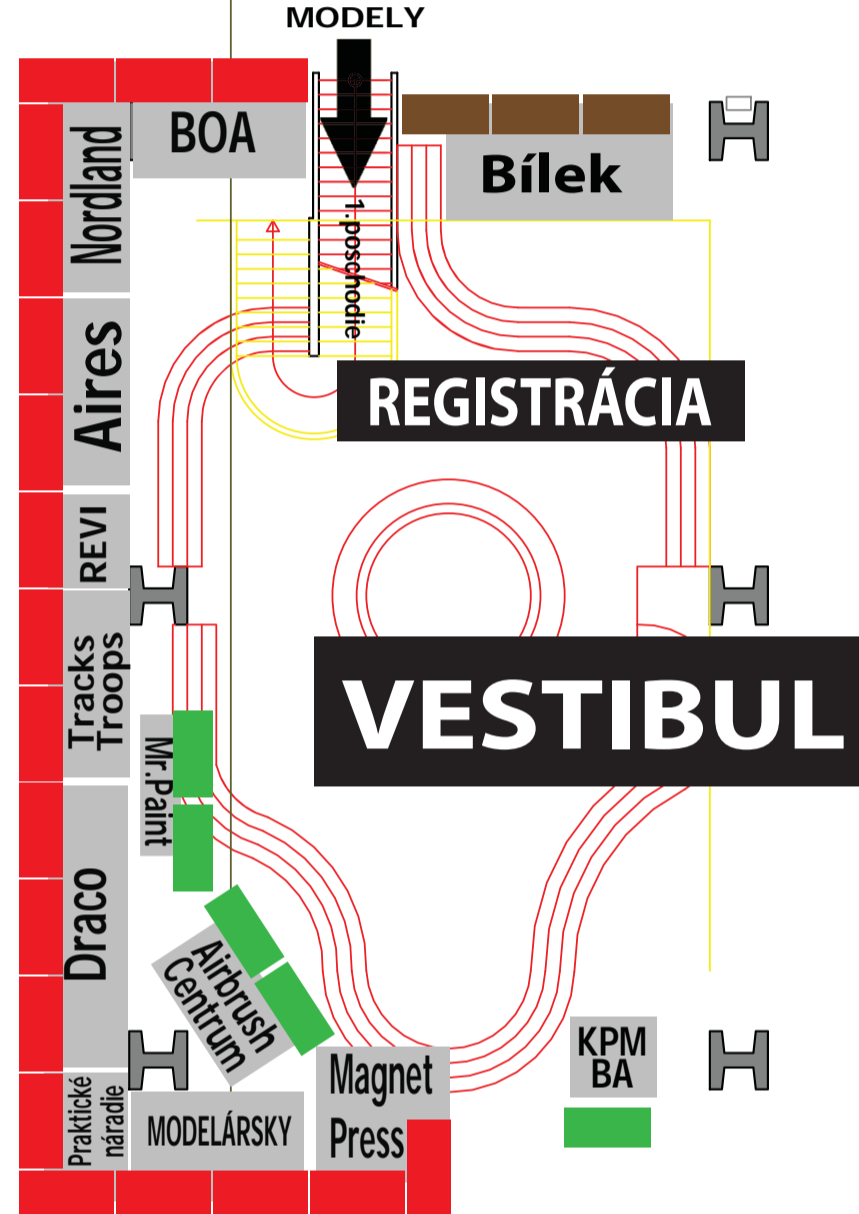

PRÍZEMIE - MONTÁŽ - PZ2017

Reštaurácia

1. poschodie

Typ stola:

- Pivný
- ADLO
- Učebňa

alebo iné dlhé stoly

DOHŤA